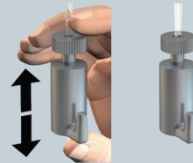

Click Rail System 掛畫系統

Click Rail System 掛畫系統

- 可承受重量: **30kg**
- **路軌**: 除了一般的銀色及不銹鋼色，還有白色路軌，適合白色牆身的辦公室、家居及藝術空間
- **掛索**: 分別有人造纖維透明掛索及銀色鋼索
- **掛鉤**: 跟掛索分開的，用時套上掛索即可
- 安裝位置: 牆身

Click Rail System price list 價目表

Category	Image	Item no.	Weight hold	Price (HKD)
Track		White: AEL-ATN-T003 Aluminum: AEL-ATN-T005	30kg	200cm - \$400 300cm - \$600
Rail Fitting		Perlon wire: AEL-ATN-R001 Steel wire: AEL-ATN-R002	20kg	Perlon 100cm - \$100 Perlon 150cm - \$120 Steel 100cm - \$120 Steel 150cm - \$140
Gripping hook		AEL-ATN-S001	15kg	\$120
End cap		AEL-ATN-A001	N/A	\$15 / 3 pcs
Click & Connect		AEL-ATN-A006	N/A	\$15 / 3 pcs (install 3pcs per m)
Screw and plug		6mm Screw: AEL-ATN-A009 Plug: AEL-ATN-A010	N/A	\$15 / 10 pcs (install 3pcs per m)