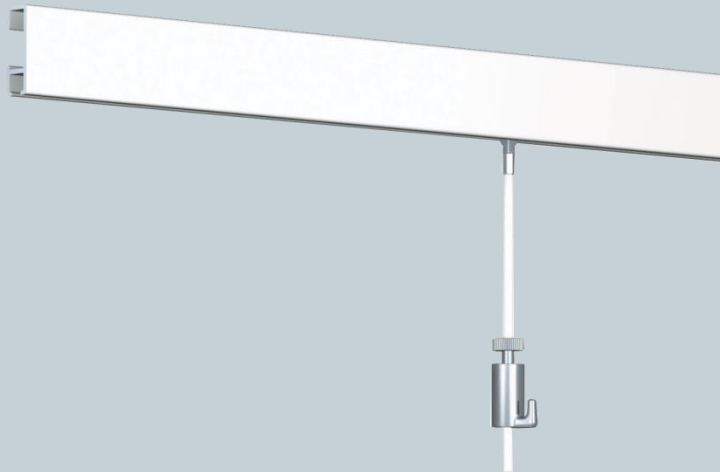

Click Rail System 掛畫系統

Click Rail System 掛畫系統

- 可承受重量: **30kg**
- **路軌**: 除了一般的銀色及不銹鋼色，還有白色路軌，適合白色牆身的辦公室、家居及藝術空間
- **掛索**: 分別有人造纖維透明掛索及銀色鋼索
- **掛鉤**: 跟掛索分開的，用時套上掛索即可
- 安裝位置: 牆身

Click Rail System price list 價目表

Category	Image	Item no.	Weight hold	Price (HKD)
Track		White: AEL-ATN-T003 Aluminum: AEL-ATN-T005	30kg	200cm - \$400 300cm - \$600
Rail Fitting		Perlon wire: AEL-ATN-R001 Steel wire: AEL-ATN-R002	20kg	Perlon 100cm - \$100 Perlon 150cm - \$120 Steel 100cm - \$120 Steel 150cm - \$140
Gripping hook		AEL-ATN-S001	15kg	\$120
End cap		AEL-ATN-A001	N/A	\$15 / 3 pcs
Click & Connect		AEL-ATN-A006	N/A	\$15 / 3 pcs (install 3pcs per m)
Screw and plug		6mm Screw: AEL-ATN-A009 Plug: AEL-ATN-A010	N/A	\$15 / 10 pcs (install 3pcs per m)