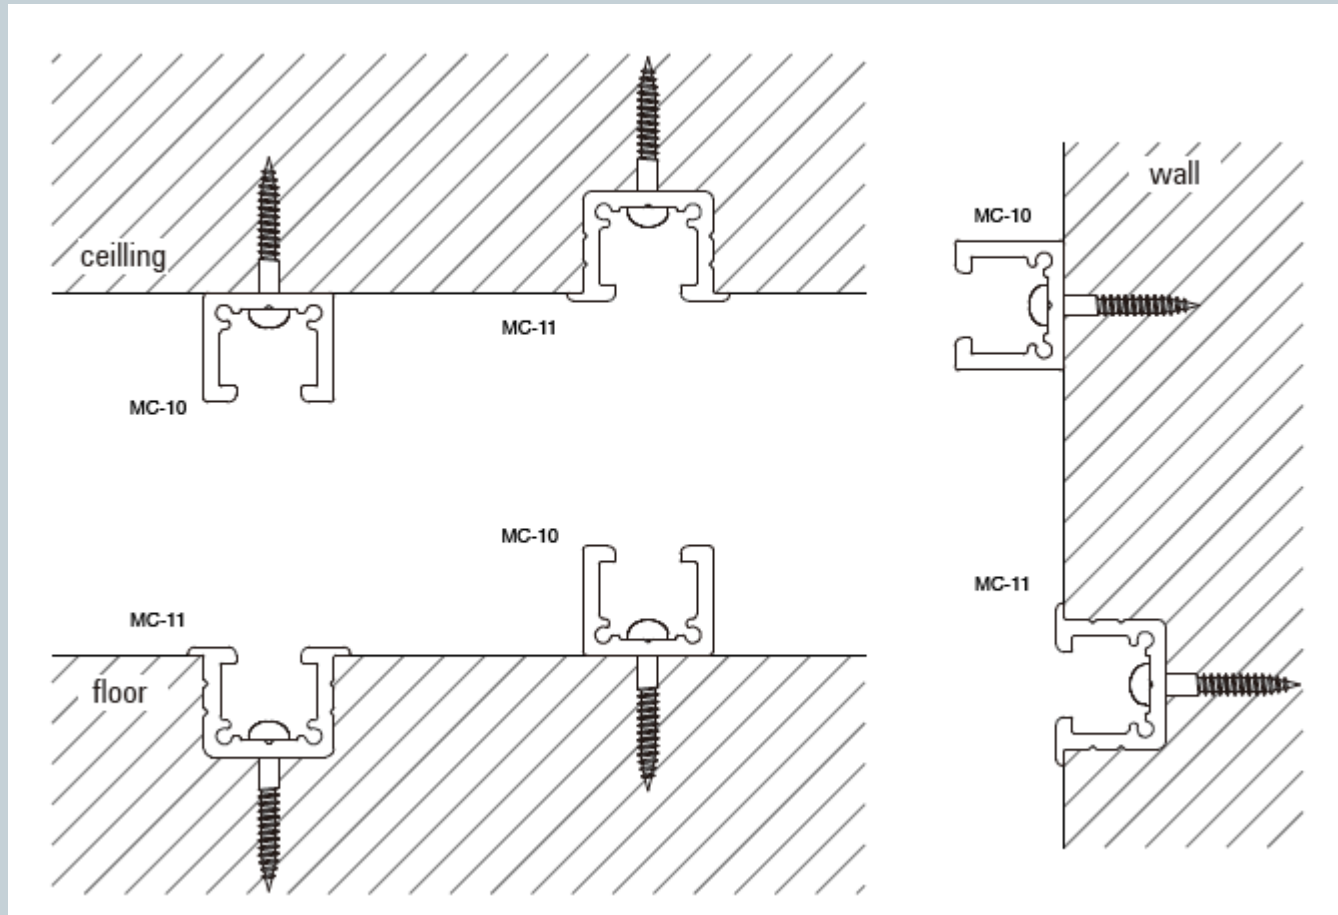

# MC Hanging System 天花懸掛系統

# MC Hanging System 天花懸掛系統

- 可承受重量: **30kg**
- 路軌: 白色
- 鋼索: 有圈
- 安裝位置: 天花
- 適合喜歡簡約的人士，路軌、連接掛鉤、甚至鋼線都是白色

# MC Hanging System

- **affordable weight: 30kg**
- **rail: white / silver**
- **wire: with loop (white/silver and black)**
- **installation at: ceiling**

# MC Hanging System 天花懸掛系統

Category	Image	Item no.	Weight hold	Price (HKD)
Track		MC-10 MC-11 (conceal)	30kg	MC-10: 200cm - \$400 MC-11: 200cm - \$420
Rail Fitting		MCD-4		\$120
Rail Fitting		MC-6H (with lock)		\$240
Hook		BS-20RP		\$200
Wire		Silver / White	ø1.5	100cm - \$80 / \$115 150cm - \$90 / \$140 200cm - \$100 / \$165 250cm - \$110 / \$190