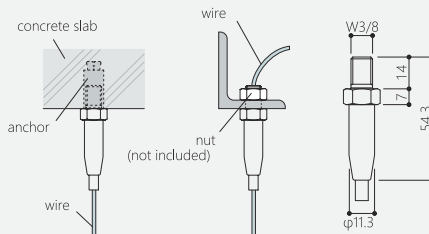

Type: M8 nut anchor
Function: ceiling
Material: stainless steel
Finish: satin, nickel finish

使用M8拉爆螺絲
安裝位置: 天花
物料: 不鏽鋼
表層: 緞面處理, 鎳電鍍處理

Φ1.5: 30kg | Φ2.0: 50kg | Φ2.5: 70kg