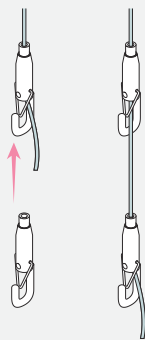

Φ1.0: 8kg | Φ1.2: 10kg | Φ1.5: 30kg