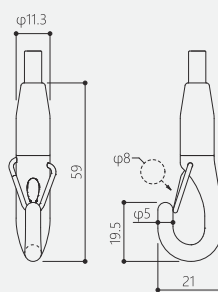

Φ3.0: 100kg