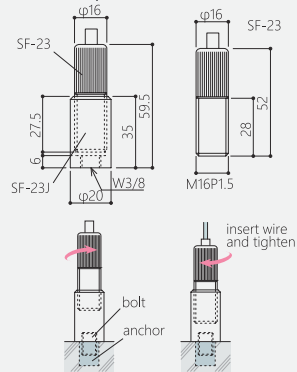

## Floor

BS-23Jset

Φ1.0 | Φ1.2 | Φ1.5

Type: tensioner  
Function: floor  
Material: brass  
Finish: matte nickel plating

類型: 底座  
安裝位置: 地面  
物料: 銅  
表層: 啞面鍍層

SF-23Jset

Φ1.5 | Φ2.0 | Φ2.5

MF-23Jset