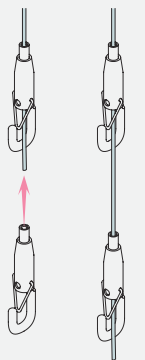

# Hook

BS-20RP

Φ1.0: 8kg | Φ1.2: 10kg | Φ1.5: 30kg

Type: hook  
Function: midway  
Material: stainless steel  
Finish: satin

類型: 掛鉤  
安裝位置: 鋼索上  
物料: 不鏽鋼  
表層: 緞面處理

SF-20RP

Φ1.5: 30kg | Φ2.0: 50kg

SM-20VP