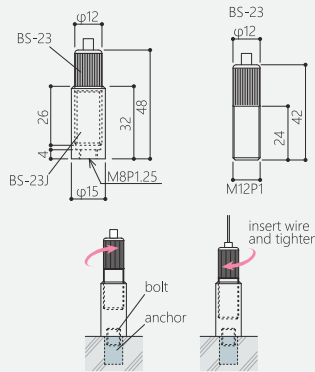

window display

Floor

Φ1.0 | Φ1.2 | Φ1.5