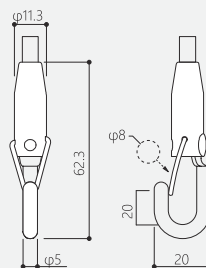

# Hook

BS-20RP

Φ1.0: 8kg | Φ1.2: 10kg | Φ1.5: 30kg

Type: hook  
Function: midway  
Material: stainless steel  
Finish: satin

類型: 掛鉤  
安裝位置: 鋼索上  
物料: 不鏽鋼  
表層: 緞面處理

SF-20RP

Φ1.5: 30kg | Φ2.0: 50kg

SM-20VP