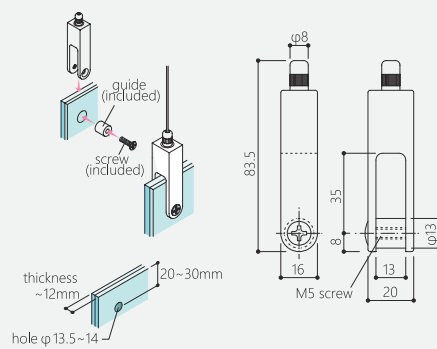

SF-31L-S

Φ1.5: 30kg | Φ2.0: 50kg | Φ2.5: 70kg

展示板鋼夾適用於不同物料的展示板，可承受的重量達70公斤。  
可選擇懸吊方法(image 1)或配合26頁的底座固定在地下。

Panel Clip is compatible with different kinds of display panel, and the affordable weight is up to 70kg. Applicable to hang from the ceiling (image 1) or fix on the floor with the bottom accessories shown on page 26.