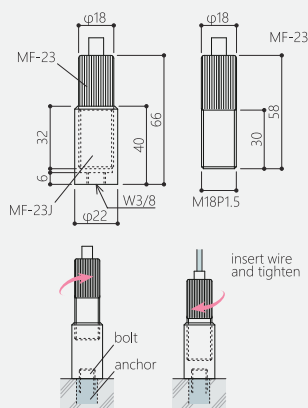

window display

Floor

Type: tensioner
Function: floor
Material: brass
Finish: matte nickel plating

類型: 底座
安裝位置: 地面
物料: 銅
表層: 啞面鍍層

Φ3.0