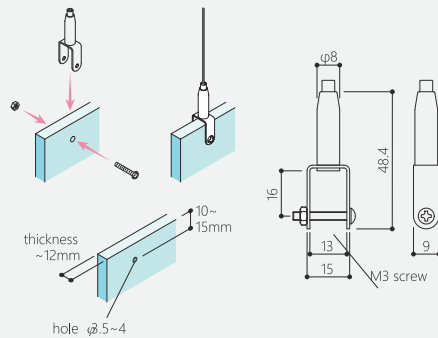

window display

Midway

Φ1.0: 8kg | Φ1.2: 10kg | Φ1.5: 30kg