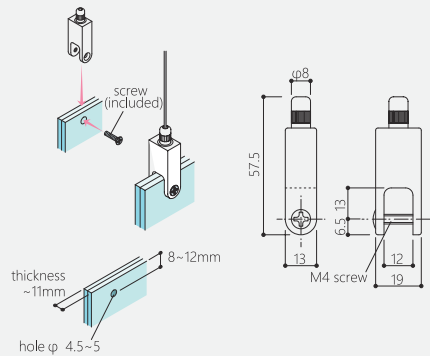

SF-31L-S

Φ1.5: 30kg | Φ2.0: 50kg | Φ2.5: 70kg

展示板鋼夾適用於不同物料的展示板，可承受的重量達70公斤。  
可選擇懸吊方法(image 1)或配合26頁的底座固定在地下。

Panel Clip is compatible with different kinds of display panel, and the affordable weight is up to 70kg. Applicable to hang from the ceiling (image 1) or fix on the floor with the bottom accessories shown on page 26.