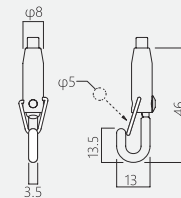

Φ1.0: 8kg | Φ1.2: 10kg | Φ1.5: 30kg