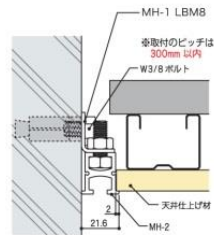

MH掛畫系統

MH掛畫系統

- 可承受重量: 70kg
- 特別適合尺寸較重的畫作
- 路軌: 鋁合金
- 連接鉤: 有鎖/沒有鎖
- 掛索: 鋼索扣緊連接鉤
- 掛鉤: 跟掛索分開的，用時套上掛索即可
- 安裝位置: 牆身或天花

MH Hanging System

- **affordable weight:** 70kg
- **suitable for heavy work**
- **rail:** aluminum
- **rail fitting:** with lock
- **wire:** silver
- **hook:** slide onto the wire
- **installation at:** wall or ceiling

MH掛画系統

レールの取り付け方 (MH-1)

●コンクリート壁

●コンクリート天井

レールの取り付け方 (MH-2)

●コンクリート壁

●天井材補強

MH System price list 價目表

Category	Image	Item no.	Weight hold	Price (HKD)
Track		MH-1	70kg	200cm - \$730
Rail Fitting		MH-6H	70kg	\$350
Self Gripping Hook		SM-20VP	70kg	\$420
Wire		Silver	ø2.5	100cm - \$90 150cm - \$100 200cm - \$130 300cm - \$160