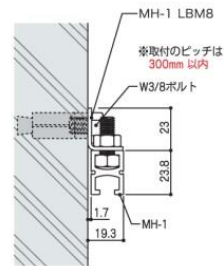

MH掛画系統

レールの取り付け方 (MH-1)

●コンクリート壁