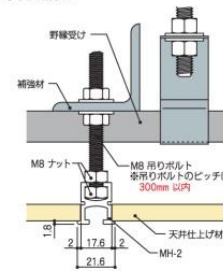

MH掛畫系統

MH掛畫系統

- 可承受重量: 70kg
- 特別適合尺寸較重的畫作
- 路軌: 鋁合金
- 連接鉤: 有鎖/沒有鎖
- 掛索: 鋼索扣緊連接鉤
- 掛鉤: 跟掛索分開的，用時套上掛索即可
- 安裝位置: 牆身或天花

MH Hanging System

- **affordable weight:** 70kg
- **suitable for heavy work**
- **rail:** aluminum
- **rail fitting:** with lock
- **wire:** silver
- **hook:** slide onto the wire
- **installation at:** wall or ceiling

MH掛画系統

レールの取り付け方 (MH-1)

●コンクリート壁

●コンクリート天井

レールの取り付け方 (MH-2)

●コンクリート壁

●天井材補強

MH System price list 價目表

Category	Image	Item no.	Weight hold	Price (HKD)
Track		MH-1	70kg	200cm - \$730
Rail Fitting		MH-6H	70kg	\$350
Self Gripping Hook		SM-20VP	70kg	\$420
Wire		Silver	ø2.5	100cm - \$90 150cm - \$100 200cm - \$130 300cm - \$160