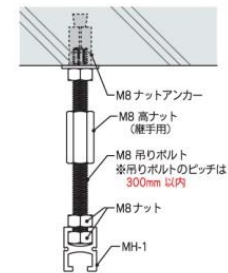

MH掛畫系統

MH掛畫系統

- 可承受重量: 70kg
- 特別適合尺寸較重的畫作
- 路軌: 鋁合金
- 連接鉤: 有鎖/沒有鎖
- 掛索: 鋼索扣緊連接鉤
- 掛鉤: 跟掛索分開的，用時套上掛索即可
- 安裝位置: 牆身或天花

MH Hanging System

- **affordable weight:** 70kg
- **suitable for heavy work**
- **rail:** aluminum
- **rail fitting:** with lock
- **wire:** silver
- **hook:** slide onto the wire
- **installation at:** wall or ceiling

MH掛画系統

レールの取り付け方 (MH-1)

●コンクリート壁

●コンクリート天井

レールの取り付け方 (MH-2)

●コンクリート壁

●天井材補強

MH System price list 價目表

Category	Image	Item no.	Weight hold	Price (HKD)
Track		MH-1	70kg	200cm - \$730
Rail Fitting		MH-6H	70kg	\$350
Self Gripping Hook		SM-20VP	70kg	\$420
Wire		Silver	ø2.5	100cm - \$90 150cm - \$100 200cm - \$130 300cm - \$160