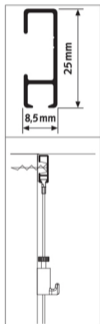

## Wire

MAX  
20KG

Twister 2mm perlon / steelwire  
250 / 300 / 500cm

Twister 2mm rod white  
100 / 200cm

MAX  
20KG

Solid slider 2mm perlon /  
steelwire  
100 / 150 / 200 /  
250 / 300 / 500cm